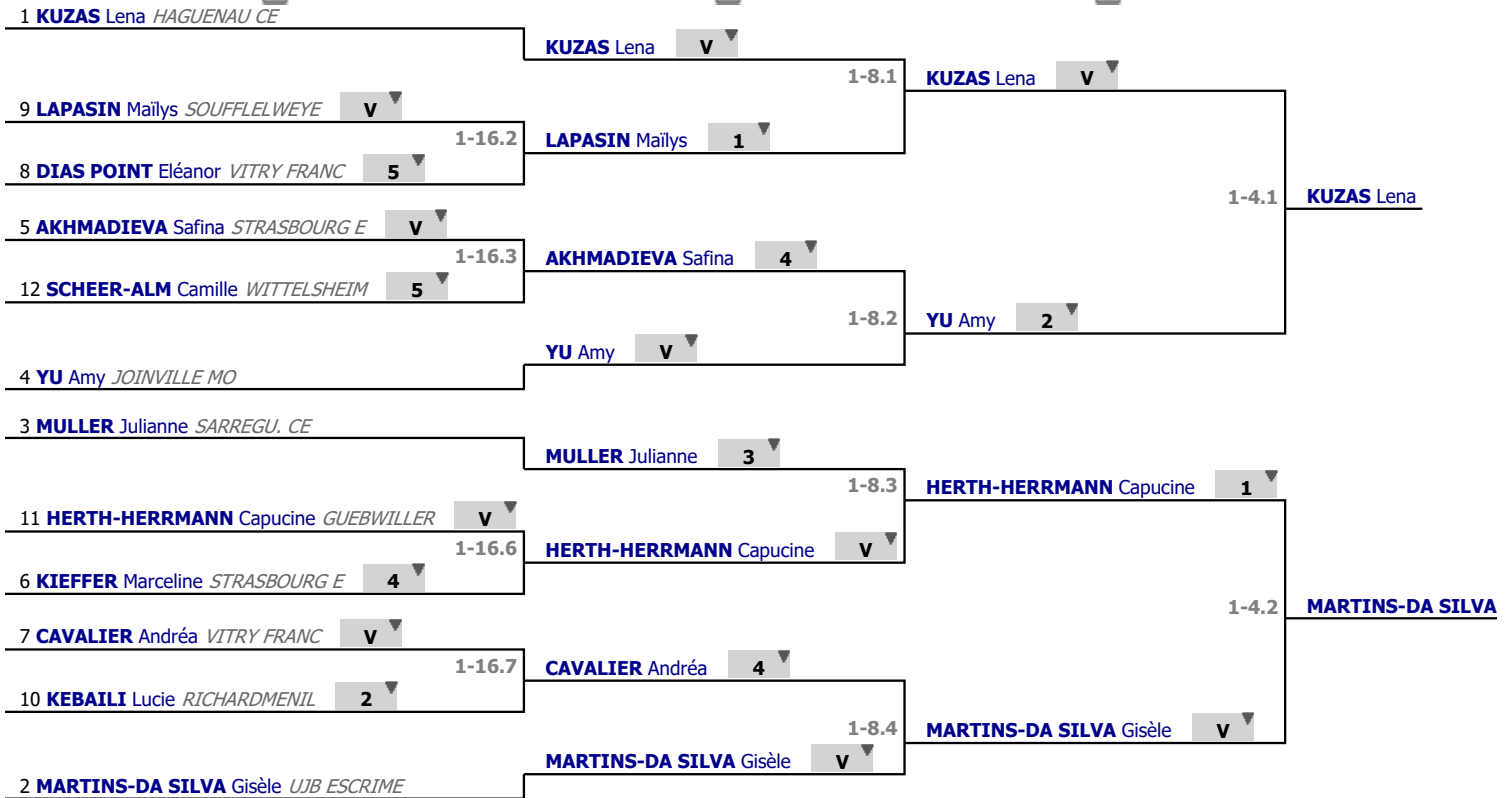

Poules
Tour n° 1
Classement

place	nom	prénom	club	poule n°	Vict./Matches (‰)	indice	Touches données
1	KUZAS	Lena	HAGUENAU CE	1	1000	14	20
2	MARTINS-DA SILVA	Gisèle	UJB ESCRIME	2	1000	11	20
3	MULLER	Julianne	SARREGU. CE	2	800	11	19
4	YU	Amy	JOINVILLE MO	1	800	7	18
5	AKHMADIEVA	Safina	STRASBOURG E	1	600	1	17
6	KIEFFER	Marceline	STRASBOURG E	2	400	3	15
7	CAVALIER	Andréa	VITRY FRANC	1	400	-2	14
8	DIAS POINT	Eléonor	VITRY FRANC	2	400	-6	11
9	LAPASIN	Mailys	SOUFFLELWEYE	2	400	-8	10
10	KEBAILI	Lucie	RICHARDMENIL	1	200	-10	8
11	HERTH-HERRMANN	Capucine	GUEBWILLER	1	0	-10	10
12	SCHEER-ALM	Camille	WITTELSHEIM	2	0	-11	9

Tableau

Tableau de 16

...

Demi-finale

✔ Tableau de 16

✔ Tableau de 8

✔ Demi-finale

Tableau

Finale

...

Vainqueur

MASTER

Fleuret - Dames - M11

Tableau - Place n°1

Troyes
02/07/2023

✓ Finale