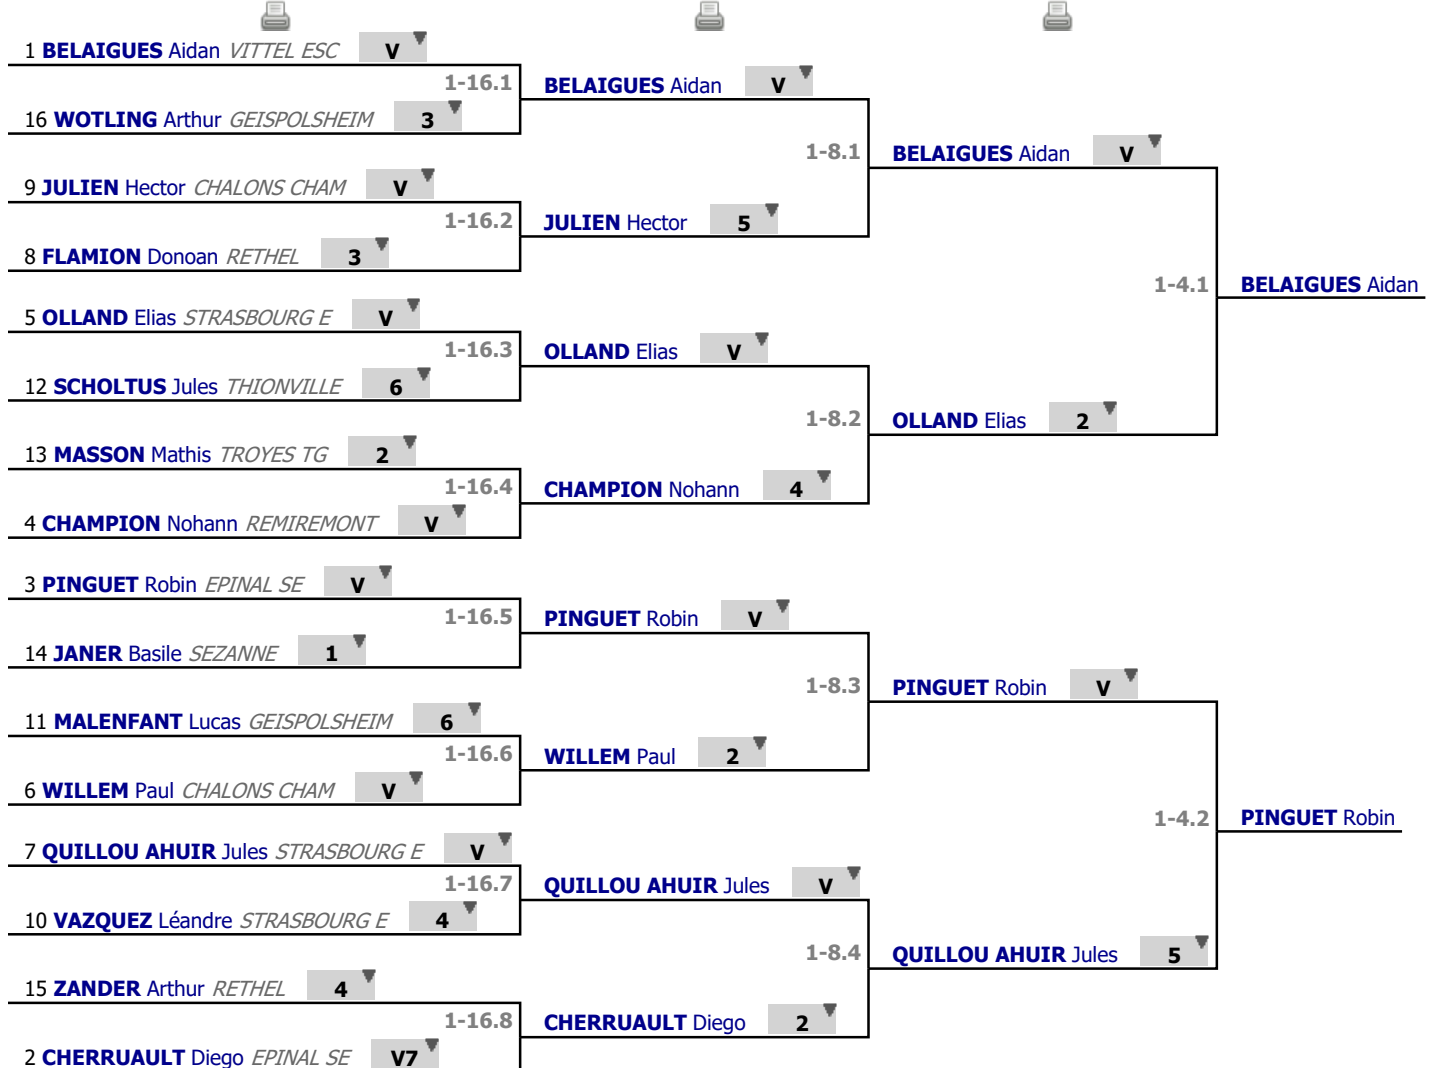

Tableau

Tableau de 16

...

Demi-finale

✓ Tableau de 16

✓ Tableau de 8

✓ Demi-finale

Tableau

Finale

...

Vainqueur

 **Finale**

1	BELAIGUES Aidan	VITTEL ESC	V	
			1-2.1	BELAIGUES Aidan
3	PINGUET Robin	EPINAL SE	6	

Tableau

Classement

place	nom	prénom	club
1	BELAIGUES	Aidan	VITTEL ESC
2	PINGUET	Robin	EPINAL SE
3	OLLAND	Elias	STRASBOURG E
3	QUILLOU AHUIR	Jules	STRASBOURG E
5	CHERRUAULT	Diego	EPINAL SE
6	CHAMPION	Nohann	REMIREMONT
7	WILLEM	Paul	CHALONS CHAM
8	JULIEN	Hector	CHALONS CHAM
9	FLAMION	Donoan	RETHEL
10	VAZQUEZ	Léandre	STRASBOURG E
11	MALENFANT	Lucas	GEISPOLSHEIM
12	SCHOLTUS	Jules	THIONVILLE
13	MASSON	Mathis	TROYES TG
14	JANER	Basile	SEZANNE
15	ZANDER	Arthur	RETHEL
16	WOTLING	Arthur	GEISPOLSHEIM