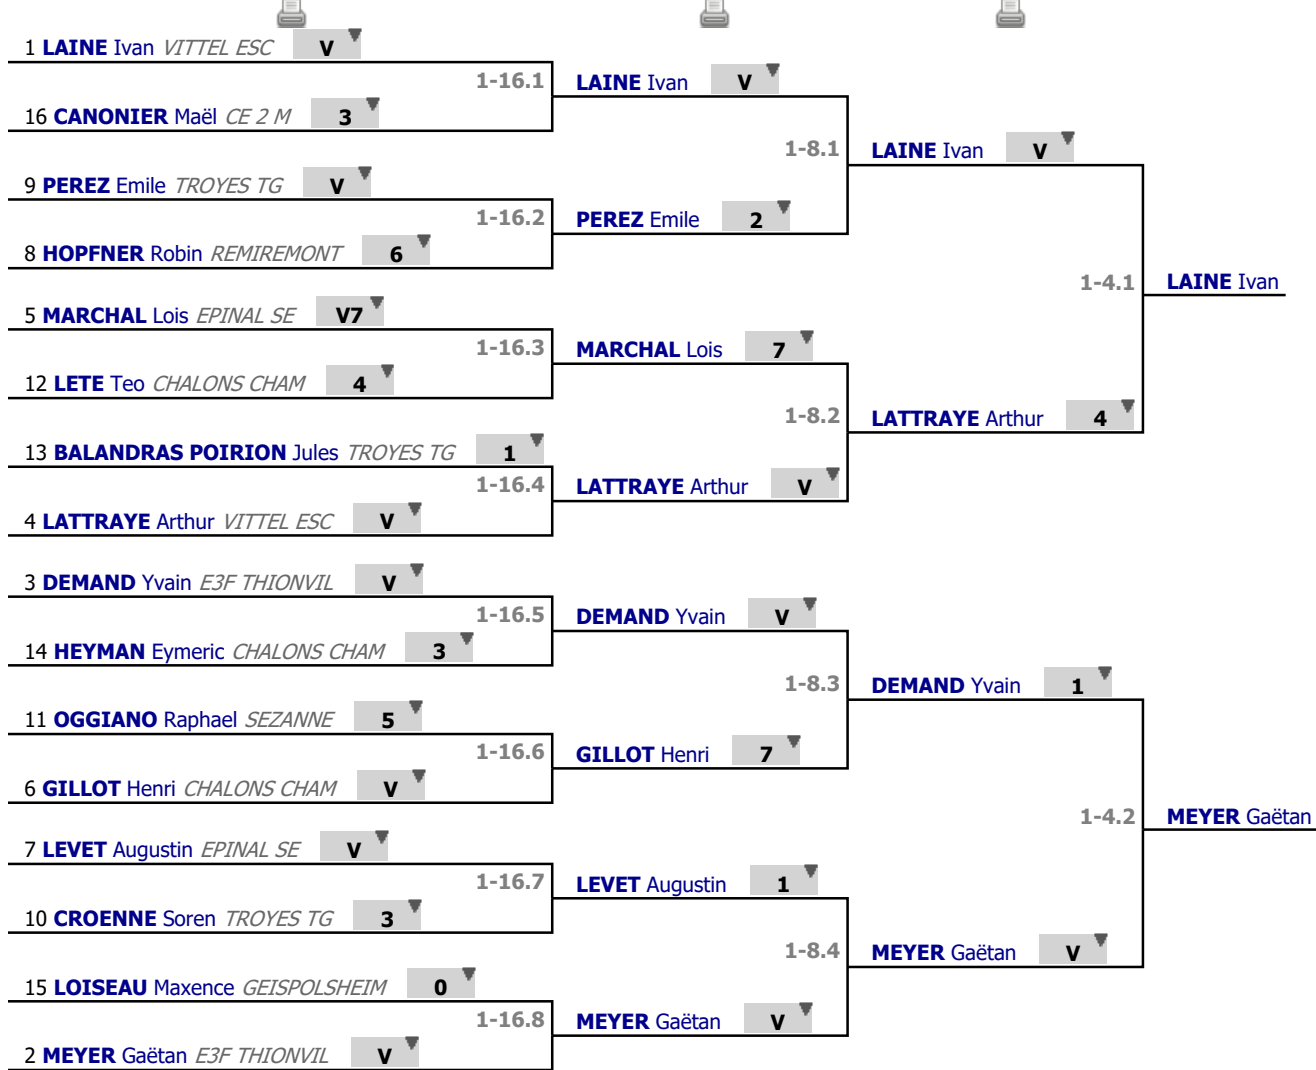

Poules
Tour n° 1
Classement

place	nom	prénom	club	poule n°	Vict./Matches (‰)	indice	Touches données
1	LAINÉ	Ivan	VITTEL ESC	2	857	13	26
2	MEYER	Gaëtan	E3F THIONVIL	1	857	11	27
3	DEMAND	Yvain	E3F THIONVIL	2	857	11	24
4	LATTRAYE	Arthur	VITTEL ESC	1	857	10	27
5	MARCHAL	Lois	EPINAL SE	2	571	9	24
6	GILLOT	Henri	CHALONS CHAM	2	571	6	20
7	LEVET	Augustin	EPINAL SE	1	571	4	20
8	HOPFNER	Robin	REMIREMONT	1	571	1	19
9	PEREZ	Emile	TROYES TG	1	571	0	20
10	CROENNE	Soren	TROYES TG	1	428	2	21
11	OGGIANO	Raphael	SEZANNE	2	428	-8	15
12	LETE	Teo	CHALONS CHAM	2	285	-4	18
13	BALANDRAS POIRION	Jules	TROYES TG	2	285	-11	11
14	HEYMAN	Eymeric	CHALONS CHAM	1	142	-13	13
15	LOISEAU	Maxence	GEISPOLSHHEIM	2	142	-16	11
16	CANONIER	Maël	CE 2 M	1	0	-15	11

Tableau

Tableau de 16

...

Demi-finale

✔ Tableau de 16

✔ Tableau de 8

✔ Demi-finale

Tableau

Finale

...

Vainqueur

 **Finale**1 **LAINE** Ivan *VITTEL ESC*

V

1-2.1

LAINE Ivan2 **MEYER** Gaëtan *E3F THIONVIL*

5

Tableau

Classement

place	nom	prénom	club
1	LAINÉ	Ivan	VITTEL ESC
2	MEYER	Gaëtan	E3F THIONVIL
3	DEMAND	Yvain	E3F THIONVIL
3	LATTRAYE	Arthur	VITTEL ESC
5	MARCHAL	Lois	EPINAL SE
6	GILLOT	Henri	CHALONS CHAM
7	LEVET	Augustin	EPINAL SE
8	PEREZ	Emile	TROYES TG
9	HOPFNER	Robin	REMIREMONT
10	CROENNE	Soren	TROYES TG
11	OGGIANO	Raphael	SEZANNE
12	LETE	Teo	CHALONS CHAM
13	BALANDRAS POIRION	Jules	TROYES TG
14	HEYMAN	Eymeric	CHALONS CHAM
15	LOISEAU	Maxence	GEISPOLSHHEIM
16	CANONIER	Maël	CE 2 M