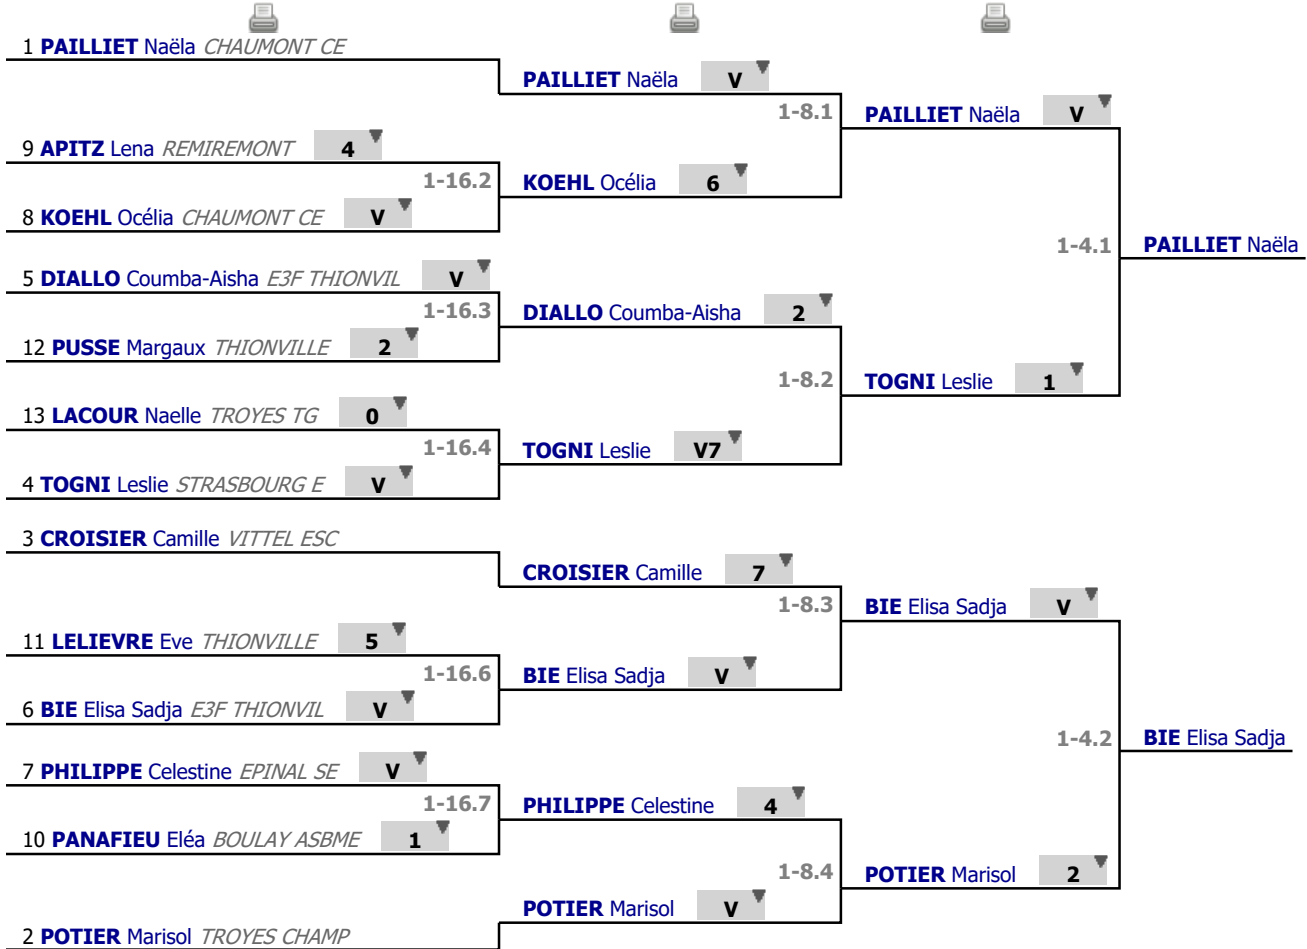

Tableau

Tableau de 16

...

Demi-finale

✓ Tableau de 16

✓ Tableau de 8

✓ Demi-finale

Tableau

Finale

...

Vainqueur

MASTER

Épée - Dames - M11

Tableau - Place n°1

Troyes
02/07/2023

✓ Finale