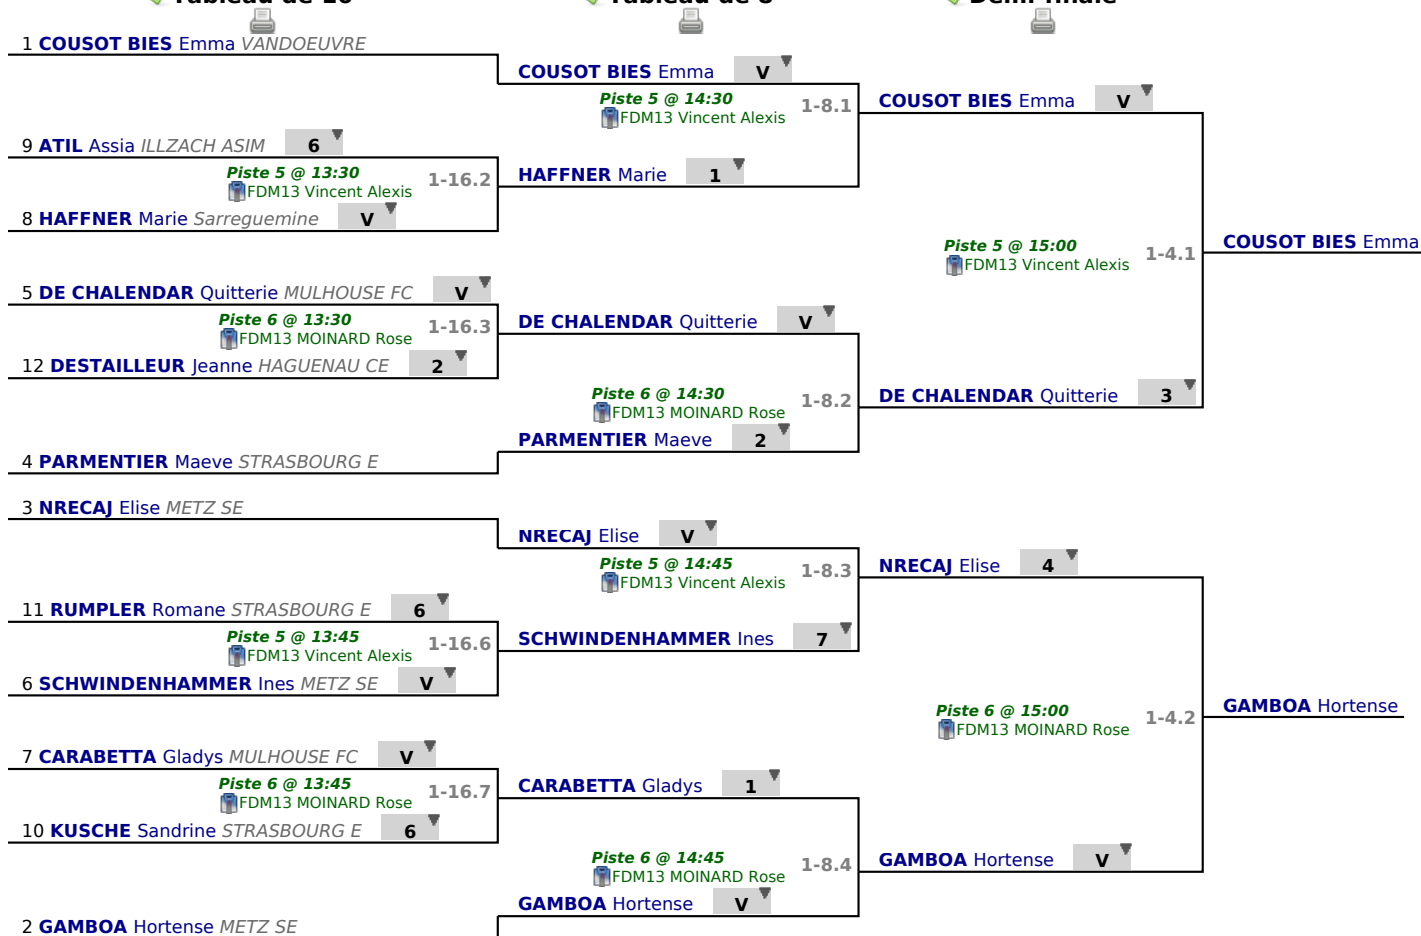

# **Tableau**

**Tableau de 16**

**...**

**Demi-finale**

✔ **Tableau de 16**

✔ **Tableau de 8**

✔ **Demi-finale**

**Tableau**  
**Finale**  
**...**  
**Vainqueur**

✓ Finale

1 **COUSOT BIES** Emma VANDOEUVRE **V**

**Piste 2 @ 16:45**

**FDM13 MOINARD** Rose

1-2.1

**COUSOT BIES** Emma

2 **GAMBOA** Hortense METZ SE **7**

# **Tableau**