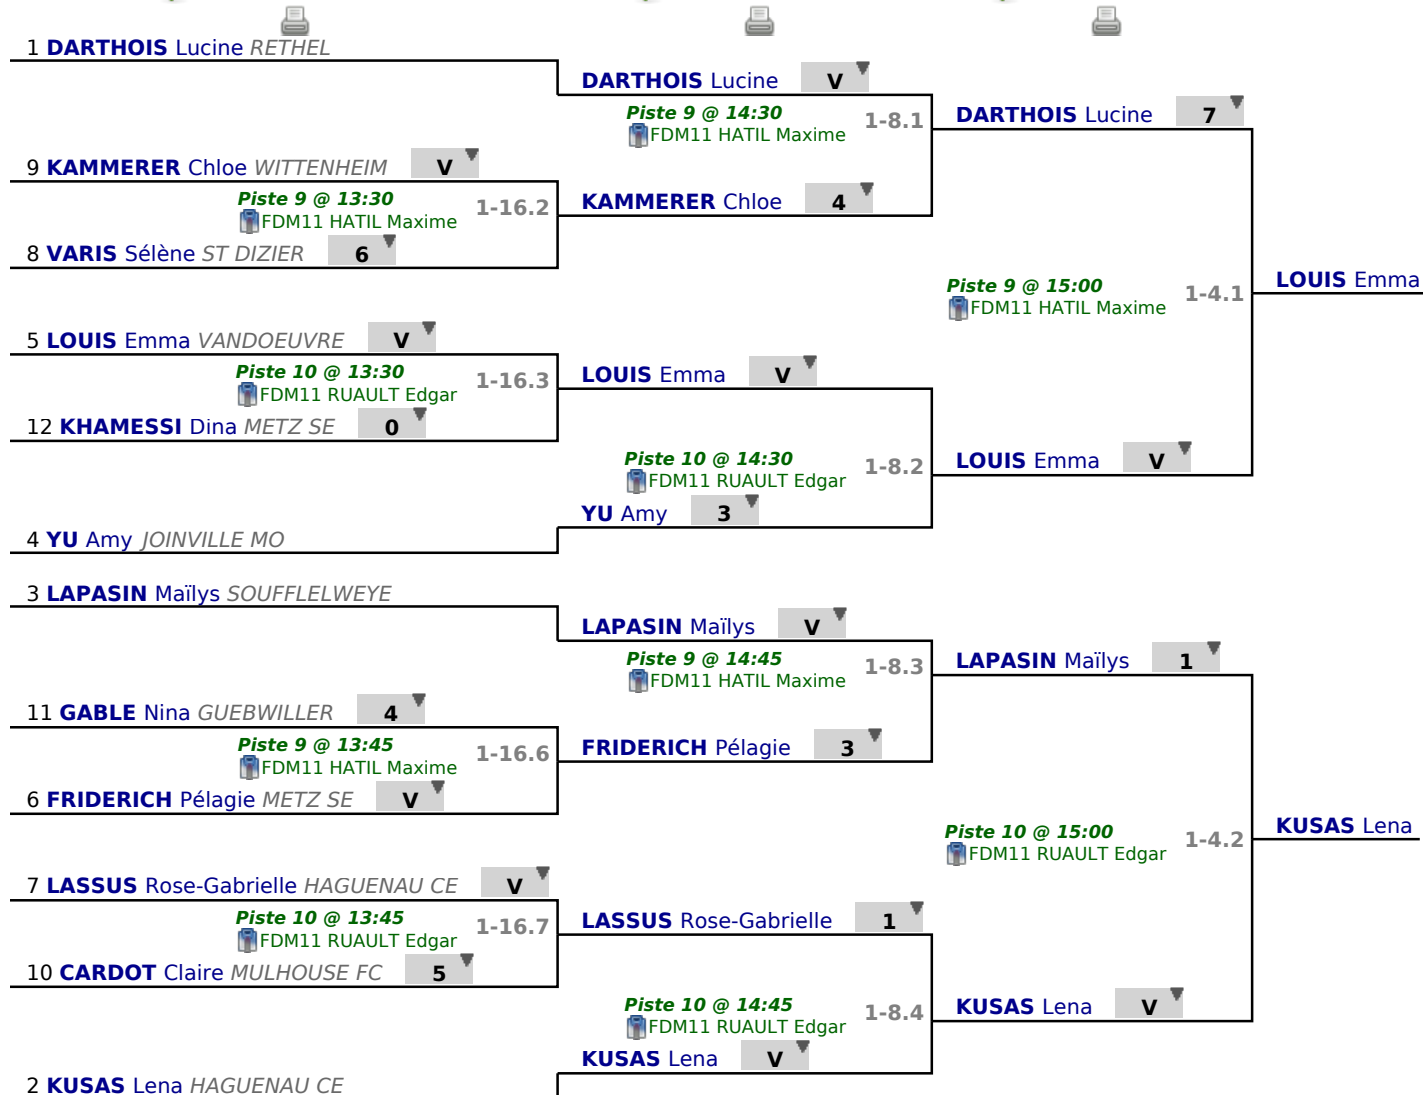

Poules
Tour n° 1
Classement

place	nom	prénom	club	poule n°	Vict./Matches (‰)	indice	Touches données
1	DARTHOIS	Lucine	RETHEL	2	1000	18	20
2	KUSAS	Lena	HAGUENAU CE	1	1000	17	20
3	LAPASIN	Mailys	SOUFFLELWEYE	2	800	9	16
4	YU	Amy	JOINVILLE MO	1	800	8	18
5	LOUIS	Emma	VANDOEUVRE	1	600	3	13
6	FRIDERICH	Pélagie	METZ SE	2	600	0	11
7	LASSUS	Rose-Gabrielle	HAGUENAU CE	2	400	2	13
8	VARIS	Sélène	ST DIZIER	1	400	0	12
9	KAMMERER	Chloe	WITTENHEIM	1	200	-11	6
10	CARDOT	Claire	MULHOUSE FC	2	200	-15	4
11	GABLE	Nina	GUEBWILLER	2	0	-14	6
12	KHAMESSI	Dina	METZ SE	1	0	-17	3

Tableau

Tableau de 16

...

Demi-finale

✓ Tableau de 16

✓ Tableau de 8

✓ Demi-finale

Tableau

Finale

...

Vainqueur

✓ Finale

5 **LOUIS** Emma *VANDOEUVRE* 3

Piste 2 @ 16:15

FHM11 *GLANOIS Fantin*

1-2.1