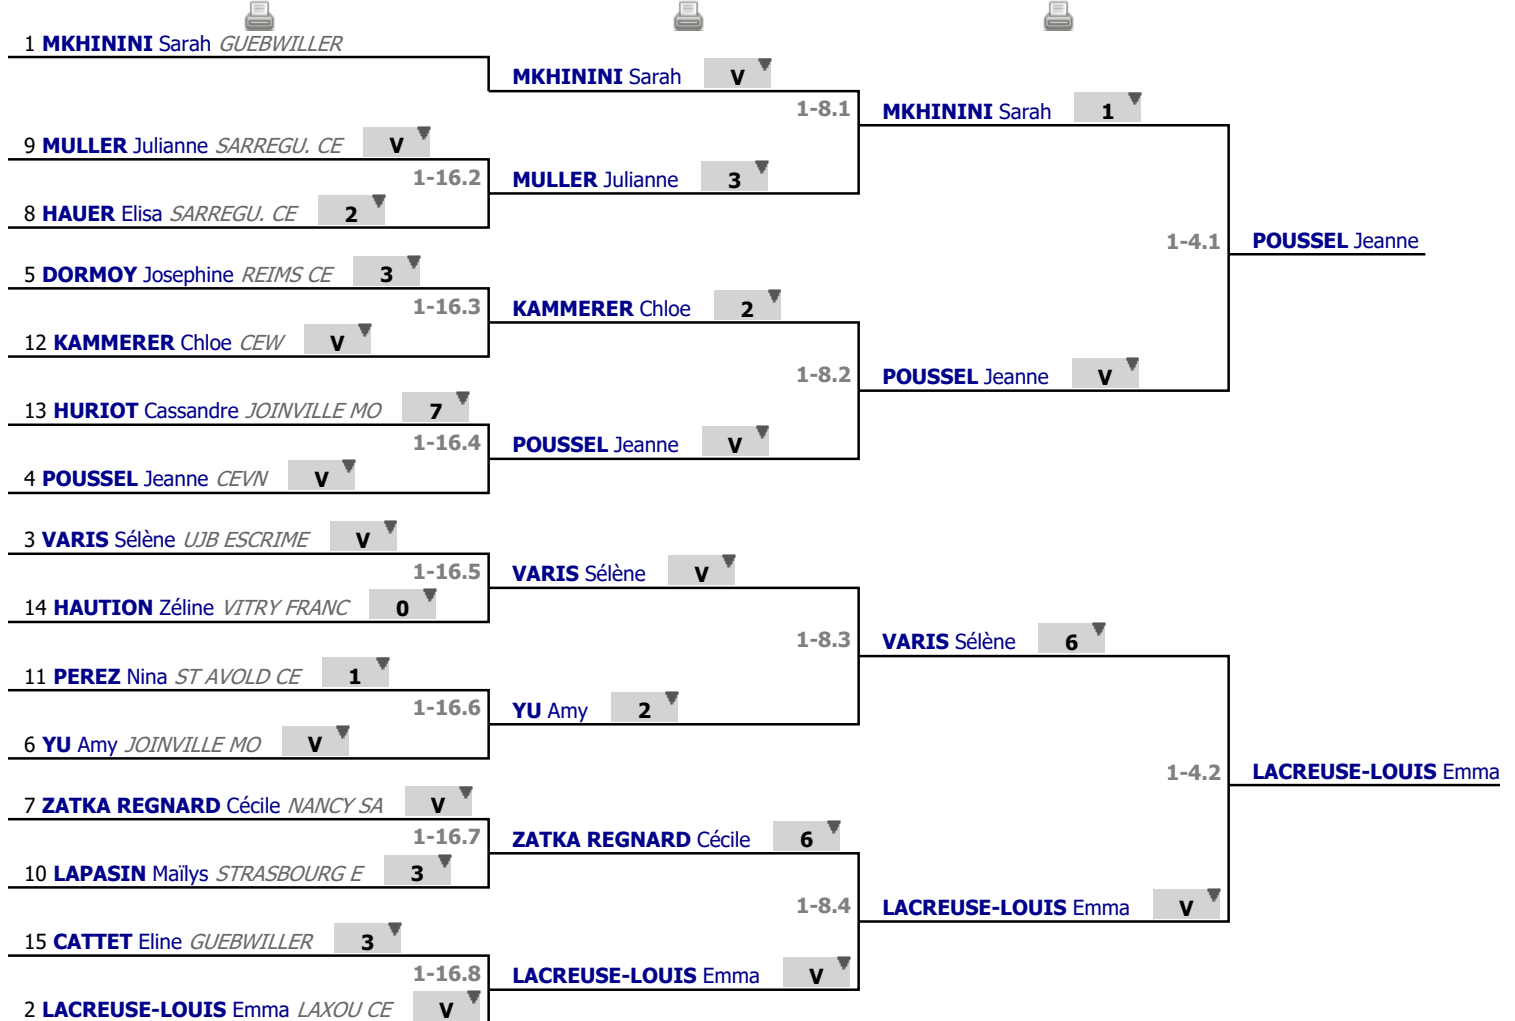

Poules
Tour n° 1
Classement

région	CID	place	nom	prénom	club	poule n°	Vict./Matches (‰)	indice	Touches données
Grandlist		1	MKHININI	Sarah	GUEBWILLER	2	1000	19	28
Grandlist		2	LACREUSE-LOUIS	Emma	LAXOU CE	2	857	18	27
Grandlist		3	VARIS	Sélène	UJB ESCRIME	1	833	14	23
Grandlist		4	POUSSEL	Jeanne	CEVN	1	833	13	22
Grandlist		5	DORMOY	Josephine	REIMS CE	2	714	4	20
Grandlist		6	YU	Amy	JOINVILLE MO	1	666	4	19
Grandlist		7	ZATKA REGNARD	Cécile	NANCY SA	1	500	0	20
Grandlist		8	HAUER	Elisa	SARREGU. CE	1	500	-6	14
Grandlist		9	MULLER	Julianne	SARREGU. CE	2	428	0	20
Grandlist		10	LAPASIN	Maïlys	STRASBOURG E	2	428	-5	14
Grandlist		11	PEREZ	Nina	ST AVOLD CE	2	285	-7	15
Grandlist		12	KAMMERER	Chloe	CEW	1	166	-10	12
Grandlist		13	HURIOT	Cassandra	JOINVILLE MO	2	142	-14	12
Grandlist		14	HAUTION	Zéline	VITRY FRANC	2	142	-15	10
Grandlist		15	CATTET	Eline	GUEBWILLER	1	0	-15	9

Tableau

Tableau de 16

...

Demi-finale

✓ Tableau de 16

✓ Tableau de 8

✓ Demi-finale

Tableau

Finale

...

Vainqueur

 **Finale**4 **POUSSEL** Jeanne *CEVN* 6

1-2.1

LACREUSE-LOUIS Emma2 **LACREUSE-LOUIS** Emma *LAXOU CE*

V

Tableau

Classement

place	nom	prénom	club
1	LACREUSE-LOUIS	Emma	LAXOU CE
2	POUSSEL	Jeanne	CEVN
3	MKHININI	Sarah	GUEBWILLER
3	VARIS	Sélène	UJB ESCRIME
5	YU	Amy	JOINVILLE MO
6	ZATKA REGNARD	Cécile	NANCY SA
7	MULLER	Julianne	SARREGU. CE
8	KAMMERER	Chloe	CEW
9	DORMOY	Josephine	REIMS CE
10	HAUER	Elisa	SARREGU. CE
11	LAPASIN	Maïlys	STRASBOURG E
12	PEREZ	Nina	ST AVOLD CE
13	HURIOT	Cassandra	JOINVILLE MO
14	HAUTION	Zéline	VITRY FRANC
15	CATTET	Eline	GUEBWILLER