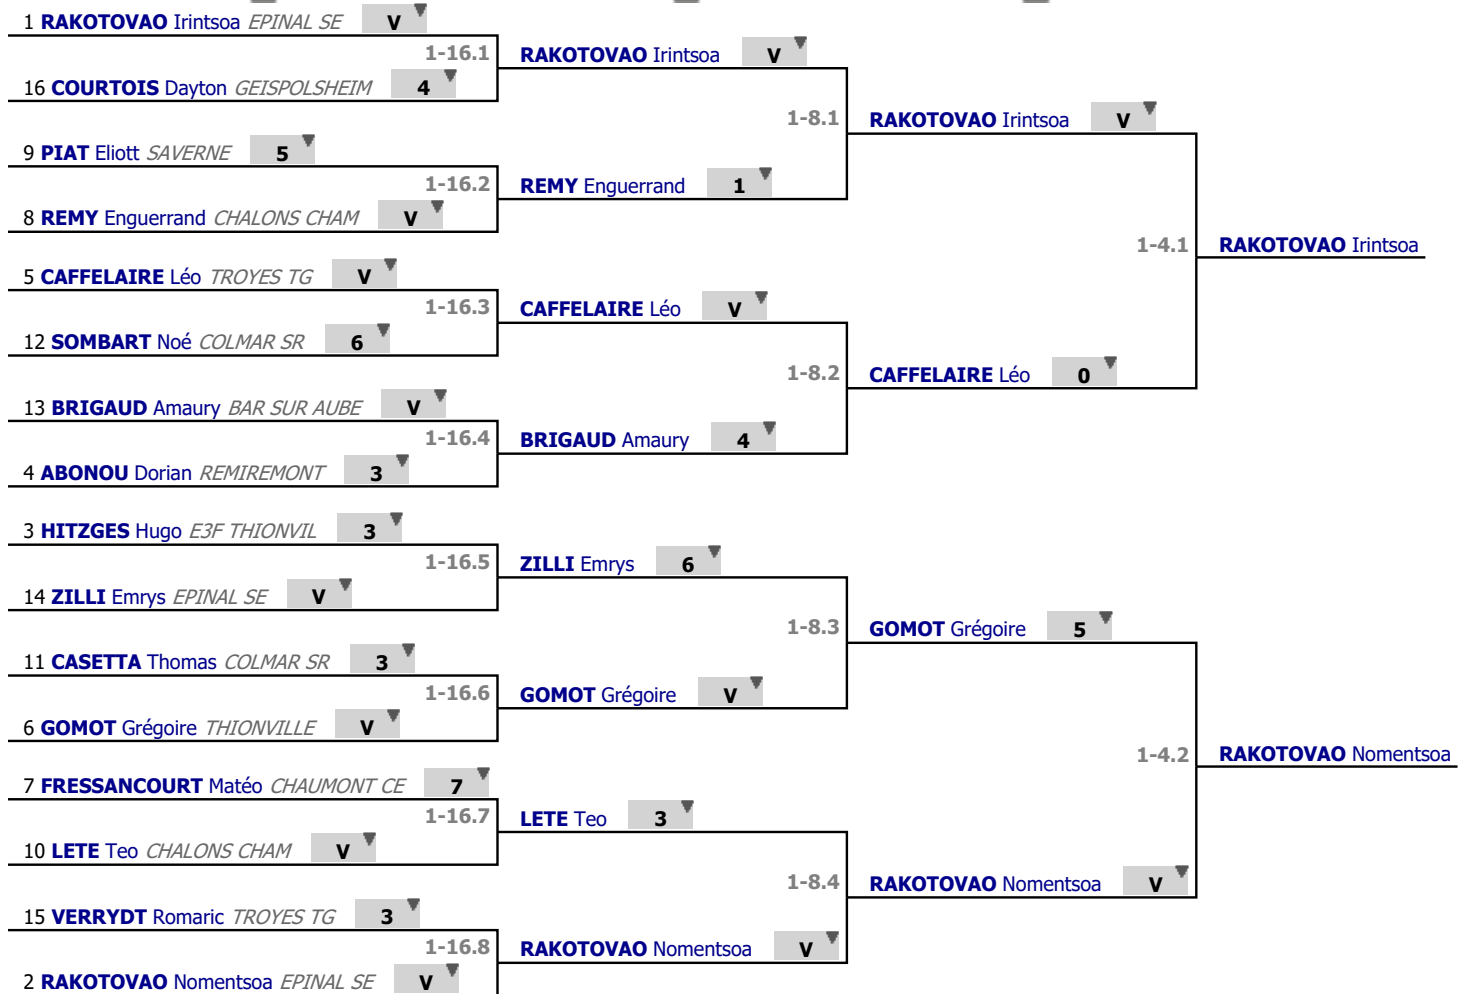

# Tableau

**Tableau de 16**

...

**Demi-finale**

✔ Tableau de 16

✔ Tableau de 8

✔ Demi-finale

# Tableau

**Finale**

...

**Vainqueur**

 **Finale**

1	<b>RAKOTOVAO</b> Irintsoa <i>EPINAL SE</i>	<b>5</b>	
		<b>1-2.1</b>	<b>RAKOTOVAO</b> Nomentsoa
2	<b>RAKOTOVAO</b> Nomentsoa <i>EPINAL SE</i>	<b>V</b>	